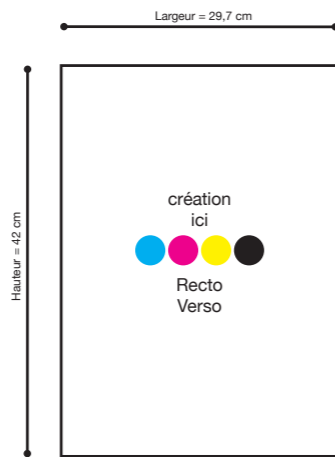

## 2 PAGES A5

L'inévitable flyer

CBSB 115g

quadri recto / verso  
rogné 4 faces

réf. PROBAL 0103

## 2 PAGES MAG

L'indispensable

CBSB 90g

quadri recto / verso  
rogné 4 faces

réf. PROBAL 0102

## 2 PAGES TAB

Communiquez en grand !

CBSB 90g

quadri recto / verso  
plié rogné recassé

réf. PROBAL 0104

## 4 PAGES MAG

Le standard

CBSB 90g

quadri recto / verso  
plié rogné

réf. PROBAL 0106