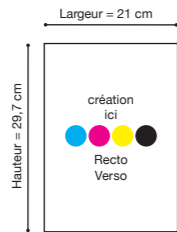

## 2 PAGES A5

L'inévitable flyer

CBSB 115g

quadri recto / verso  
rogné 4 faces

réf. PROBAL 0103

## 2 PAGES MAG

L'indispensable

CBSB 90g

quadri recto / verso  
rogné 4 faces

réf. PROBAL 0102

## 2 PAGES TAB

Communiquez en grand !

CBSB 90g

quadri recto / verso  
plié rogné recassé

réf. PROBAL 0104