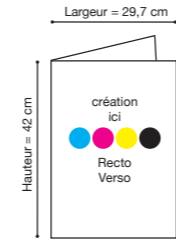

## 2 PAGES TAB

Communiquez en grand !

CBSB 90g

quadri recto / verso  
plié rogné recassé

réf. PROBAL 0104

## 4 PAGES MAG

Le standard

CBSB 90g

quadri recto / verso  
plié rogné

réf. PROBAL 0106

## 4 PAGES TAB

L'«Xtra compact Newspaper»

CBSB 90g

quadri recto / verso  
plié rogné recassé

réf. PROBAL 0105