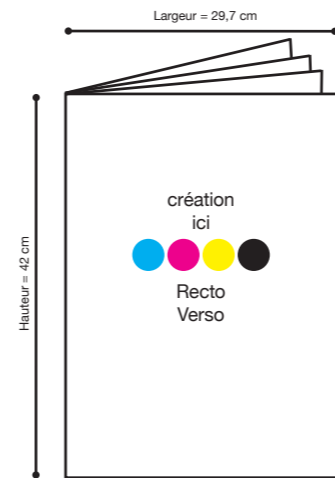

## 4 PAGES TAB

L'«Xtra compact Newspaper»

CBSB 90g

quadri recto / verso  
plié rogné recassé

réf. PROBAL 0105

## 8 PAGES TAB

Le «compact Newspaper»

CBSB 90g

quadri recto / verso  
plié rogné recassé

réf. PROBAL 0107

## 3 VOILETS

Pour une touche d'originalité

fini : 21x15 cm  
ouvert : 54x15 cm

CBSB 135g

quadri recto / verso

réf. PROBAL 0109

## CARTON D'INVITATION

Gardez le contact aisément

21x10 cm

CBSB 250g + env. 80g  
(rep. Quadri recto)

quadri recto / verso

réf. PROBAL 0104