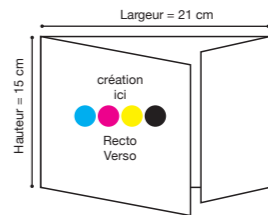

## 3 VOILETS

Pour une touche d'originalité

fini : 21x15 cm  
ouvert : 54x15 cm

CBSB 135g

quadri recto / verso

réf. PROBAL 0109

## CARTON D'INVITATION

Gardez le contact aisément

21x10 cm

CBSB 250g + env. 80g  
(rep. Quadri recto)

quadri recto / verso

réf. PROBAL 0104