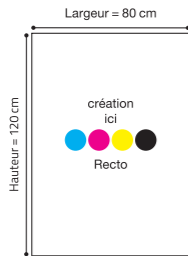

## ORIFLAMME

Portez haut les couleurs !

 58x250cm (mât + pied)

 quadri recto/verso identique

**elpev**   
AGENCE CROSS-CANAL

MULHOUSE - MONTPELLIER - NANTES - PARIS

23 avenue Joseph Else  
68310 WITTELSHEIM  
tél. 03 89 329 329  
www.elpev.com

# PLV / ILV :

## 80 X 120

Adapté à l'affichage intérieur

-  80x120cm
-  M1 120g
-  quadri recto seul

réf. PLVILV 0102

## 120 X 160

Adapté à l'affichage intérieur

-  120x160cm
-  M1 120g
-  quadri recto seul

réf. PLVILV 0105