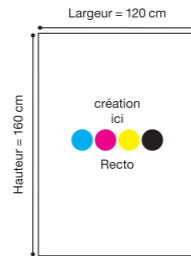

## 80 X 120

Adapté à l'affichage intérieur

-  80x120cm
-  M1 120g
-  quadri recto seul

réf. PLVILV 0102

## 120 X 160

Adapté à l'affichage intérieur

-  120x160cm
-  M1 120g
-  quadri recto seul

réf. PLVILV 0105

## CUL DE BUS

Le visuel dans une nouvelle dimension

-  88x63cm
-  P.A. 120g
-  quadri recto seul

réf. PLVILV 0106