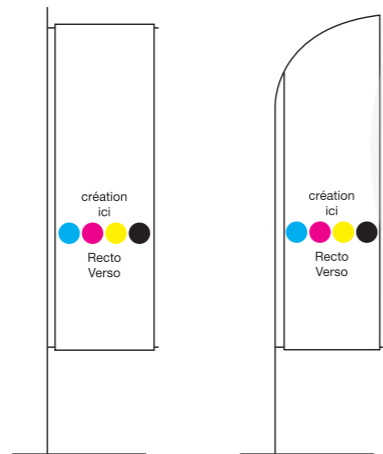

ORIFLAMME

Portez haut les couleurs !

58x250cm (mât + pied)

quadri recto/verso identique

elpev
AGENCE CROSS-CANAL

MULHOUSE - MONTPELLIER - NANTES - PARIS

23 avenue Joseph Else
68310 WITTELSHEIM
tél. 03 89 329 329
www.elpev.com

PLV / ILV :

Offrir à votre magasin une image qui a la pêche !